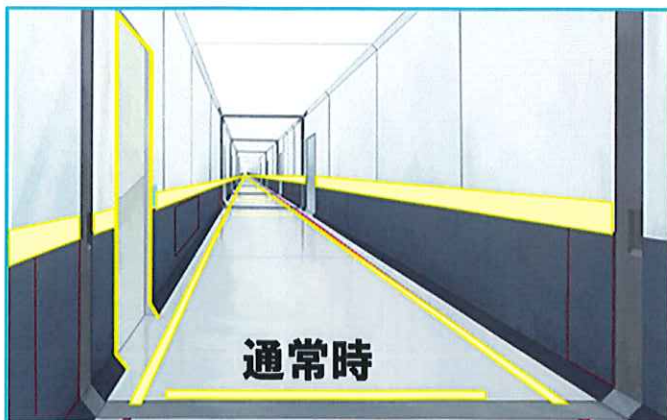

夜起きて、足元が見えない……!

あれっ!! 停電、非常照明も消え
出口がわからない……!

仕事が終わって明かりを消すと出口
まで暗い……!

暗転時に周囲を明るく照らす。

GB高輝度・蓄光シートは
お役に立ちます。!!

公共施設・オフィスビル・各通路・内部共用階段・工場・その他
手軽に貼ることが可能です。(コンクリート及び塗床・木製品・壁紙・ポート等)

- ・電源不要 (エコ対応)
- ・自然鉱物を使用しているため、半永久的に使用可能
- ・用途に合わせ、自由自在にカットが可能
- ・緊急時に近くに寄せれば文字も読めます
- ・長さ950mm・幅80mmなので、クッキリ見えます
(市販品 5cmまで標準)
- ・剥がれ難い面取り加工
- ・強粘着糊付き

灯のない場所でもクッキリ!!

通常時

暗転時

GB高輝度・蓄光シートの明るさを! まずは、お試し下さい。!!

寸法
全体寸法 長さ 1,000mm×幅 85mm
蓄光部寸法 長さ 950mm×幅 80mm

・照明または、太陽光で約20分の蓄光で6時間～10時間の発光

剥がれ難い面取り処理、強力粘着テープ加工用途に合わせて下地粘着面にプライマー処理を施すことで、さらに強力な接着が可能です。

突然の暗闇で光る、長時間の発光で災害の時にも足元安心、GB高輝度・蓄光シートが照らします。