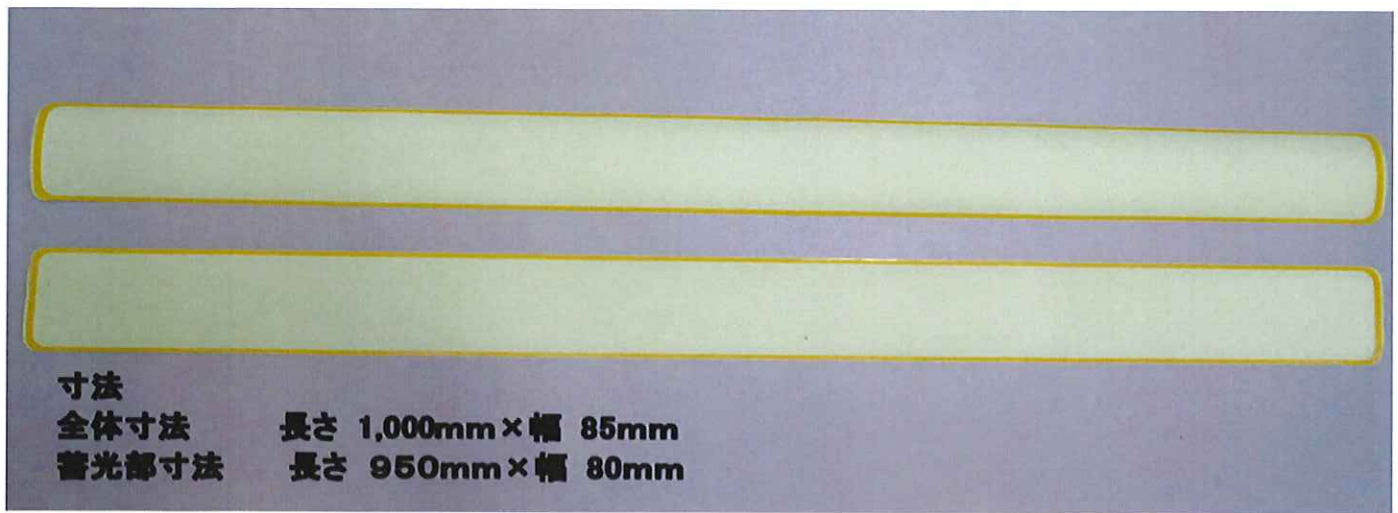

灯のない場所でもクッキリ!!

通常時

暗転時

GB高輝度・蓄光シートの明るさを! まずは、お試し下さい。!!

寸法
全体寸法 長さ 1,000mm×幅 85mm
蓄光部寸法 長さ 950mm×幅 80mm

・照明または、太陽光で約20分の蓄光で6時間～10時間の発光

剥がれ難い面取り処理、強力粘着テープ加工用途に合わせて下地粘着面にプライマー処理を施すことで、さらに強力な接着が可能です。

突然の暗闇で光る、長時間の発光で災害の時にも足元安心、GB高輝度・蓄光シートが照らします。